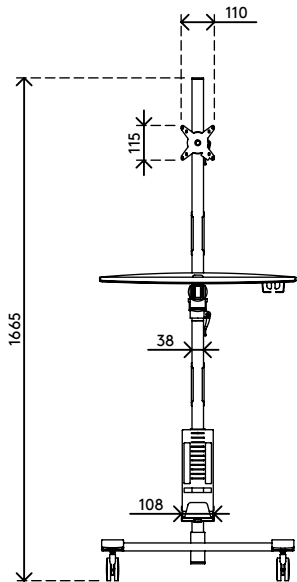

## Viewmate Workstation - Fußboden 702

Schaffen Sie sich mit diesem robusten Trolley, der sich leicht bewegen lässt, einen Dateneingabe-Arbeitsplatz wo und wann er gebraucht wird. Er ermöglicht das Arbeiten im Sitzen und Stehen und alle Teile sind unabhängig voneinander höhenverstellbar, damit jeder bequem daran arbeiten kann. Durch die großen, arretierbaren Lenkrollen stellen auch Türschwellen kein Hindernis dar.

- Dateneingabe-Trolley mit großen, arretierbaren Lenkrollen (75 mm Durchmesser)
- Praktischer Klemmhebel an höhenverstellbaren Teilen sorgt für festen Halt
- Geeignet, einen Monitor, eine Maus, eine Tastatur und einen SFF-Computer unterzubringen
- Kompatibel mit VESA MIS-D 75 x 75/100 x 100 mm
- Kabelabdeckungen halten Kabel ordentlich beieinander
- Die Tastatur- und Mausablage sind neigbar und tiefenverstellbar
- Der SFF-Halter passt für Geräte mit einer Dicke von 65 - 111 mm und einer max. Höhe von 350 mm
- Trolleyabmessungen (B x T x H): 636 x 600 x 1665 mm
- Max. Tragfähigkeit: Tastatur- und Mausablage 5 kg, SFF-Halter 10 kg, Monitorbefestigung 15 kg

# viewmate <sup>x</sup>

+90°/-90°

+90°/-90°

360°

75 x 75/100 x 100

# 52.702

 800 x 690 x 285 mm

 1 pcs

 silber

 22 kg

 805410527020