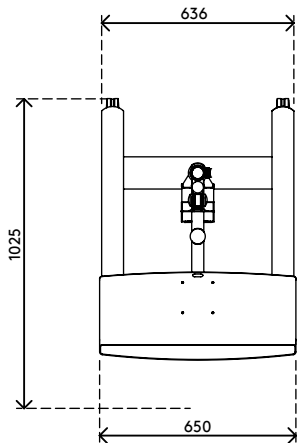

## Viewmate Workstation - Fußboden 702

Schaffen Sie sich mit diesem robusten Trolley, der sich leicht bewegen lässt, einen Dateneingabe-Arbeitsplatz wo und wann er gebraucht wird. Er ermöglicht das Arbeiten im Sitzen und Stehen und alle Teile sind unabhängig voneinander höhenverstellbar, damit jeder bequem daran arbeiten kann. Durch die großen, arretierbaren Lenkrollen stellen auch Türschwellen kein Hindernis dar.

- Dateneingabe-Trolley mit großen, arretierbaren Lenkrollen (75 mm Durchmesser)
- Praktischer Klemmhebel an höhenverstellbaren Teilen sorgt für festen Halt
- Geeignet, einen Monitor, eine Maus, eine Tastatur und einen SFF-Computer unterzubringen
- Kompatibel mit VESA MIS-D 75 x 75/100 x 100 mm
- Kabelabdeckungen halten Kabel ordentlich beieinander
- Die Tastatur- und Mausablage sind neigbar und tiefenverstellbar
- Der SFF-Halter passt für Geräte mit einer Dicke von 65 - 111 mm und einer max. Höhe von 350 mm
- Trolleyabmessungen (B x T x H): 636 x 600 x 1665 mm
- Max. Tragfähigkeit: Tastatur- und Mausablage 5 kg, SFF-Halter 10 kg, Monitorbefestigung 15 kg

# viewmate <sup>x</sup>

+90°/-90°

+90°/-90°

360°

75 x 75/100 x 100

# 52.702

 800 x 690 x 285 mm

 1 pcs

 silber

 22 kg

 805410527020