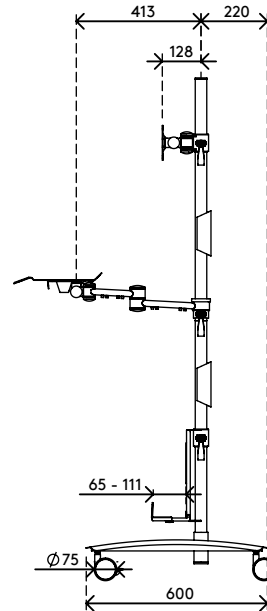

## Viewmate Workstation - Fußboden 702

Schaffen Sie sich mit diesem robusten Trolley, der sich leicht bewegen lässt, einen Dateneingabe-Arbeitsplatz wo und wann er gebraucht wird. Er ermöglicht das Arbeiten im Sitzen und Stehen und alle Teile sind unabhängig voneinander höhenverstellbar, damit jeder bequem daran arbeiten kann. Durch die großen, arretierbaren Lenkrollen stellen auch Türschwellen kein Hindernis dar.

- Dateneingabe-Trolley mit großen, arretierbaren Lenkrollen (75 mm Durchmesser)
- Praktischer Klemmhebel an höhenverstellbaren Teilen sorgt für festen Halt
- Geeignet, einen Monitor, eine Maus, eine Tastatur und einen SFF-Computer unterzubringen
- Kompatibel mit VESA MIS-D 75 x 75/100 x 100 mm
- Kabelabdeckungen halten Kabel ordentlich beieinander
- Die Tastatur- und Mausablage sind neigbar und tiefenverstellbar
- Der SFF-Halter passt für Geräte mit einer Dicke von 65 - 111 mm und einer max. Höhe von 350 mm
- Trolleyabmessungen (B x T x H): 636 x 600 x 1665 mm
- Max. Tragfähigkeit: Tastatur- und Mausablage 5 kg, SFF-Halter 10 kg, Monitorbefestigung 15 kg

# viewmate <sup>x</sup>

+90°/-90°

+90°/-90°

360°

75 x 75/100 x 100

# 52.702

 800 x 690 x 285 mm

 1 pcs

 silber

 22 kg

 805410527020