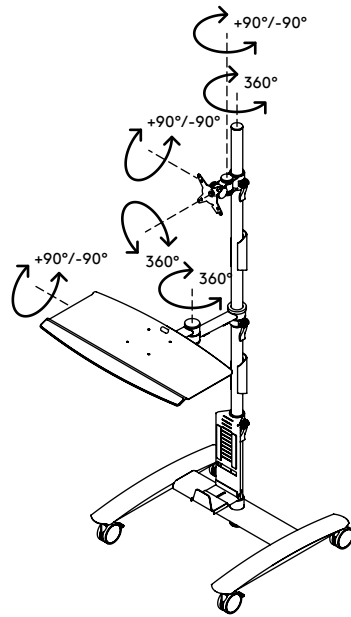

## Viewmate Workstation - Fußboden 702

Schaffen Sie sich mit diesem robusten Trolley, der sich leicht bewegen lässt, einen Dateneingabe-Arbeitsplatz wo und wann er gebraucht wird. Er ermöglicht das Arbeiten im Sitzen und Stehen und alle Teile sind unabhängig voneinander höhenverstellbar, damit jeder bequem daran arbeiten kann. Durch die großen, arretierbaren Lenkrollen stellen auch Türschwellen kein Hindernis dar.

- Dateneingabe-Trolley mit großen, arretierbaren Lenkrollen (75 mm Durchmesser)
- Praktischer Klemmhebel an höhenverstellbaren Teilen sorgt für festen Halt
- Geeignet, einen Monitor, eine Maus, eine Tastatur und einen SFF-Computer unterzubringen
- Kompatibel mit VESA MIS-D 75 x 75/100 x 100 mm
- Kabelabdeckungen halten Kabel ordentlich beieinander
- Die Tastatur- und Mausablage sind neigbar und tiefenverstellbar
- Der SFF-Halter passt für Geräte mit einer Dicke von 65 - 111 mm und einer max. Höhe von 350 mm
- Trolleyabmessungen (B x T x H): 636 x 600 x 1665 mm
- Max. Tragfähigkeit: Tastatur- und Mausablage 5 kg, SFF-Halter 10 kg, Monitorbefestigung 15 kg

# viewmate <sup>x</sup>

+90°/-90°

+90°/-90°

360°

75 x 75/100 x 100

# 52.702

 800 x 690 x 285 mm

 1 pcs

 silber

 22 kg

 805410527020